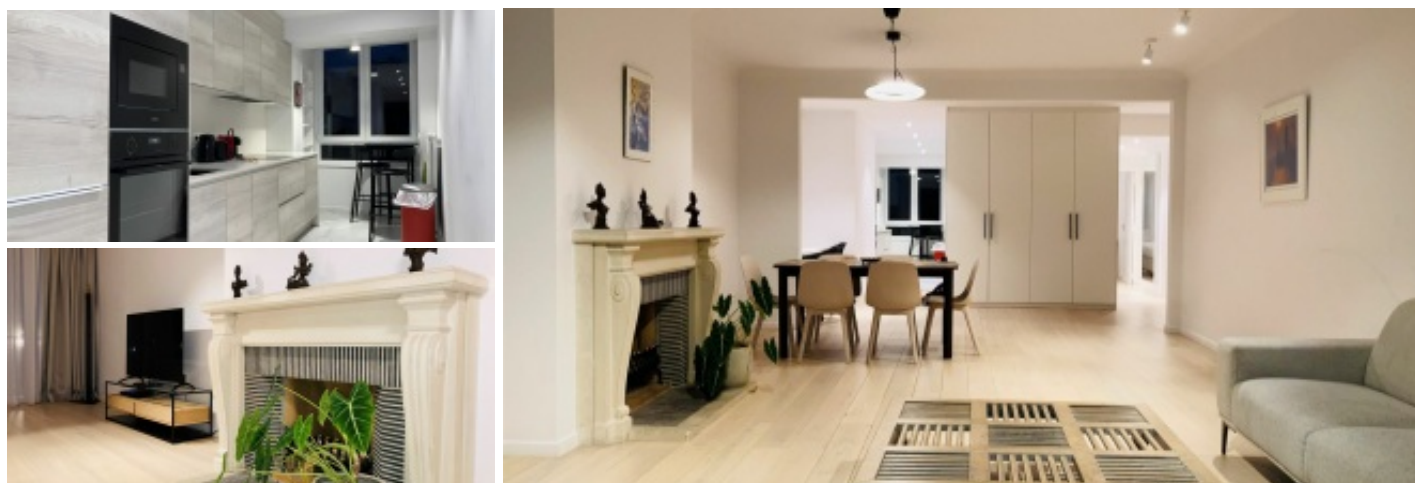

### 2.750 €/maand

Square Marguerite 1, 1000 Brussel

In het hart van de Europese wijk, ruime en lichte gemeubeld flat, smaakvol ingericht. Inkomhal met kasten, grote woon- en eetkamer van 35 m<sup>2</sup> met open haard, kantoorruimte en gasten toilet. Veel bergruimtes. Elegante, uitstekend uitgeruste keuken en eethoek. Wasruimte met wasmachine en droogkast. Moderne badkamer met ligbad en grote dubbele wastafel. Nachthal die toegang geeft tot 3 ruime slaapkamers, waarvan één Master bedroom met eigen Italiaanse douche. 2 ondergrondse parkeerplaatsen beschikbaar en 3 kleine kelders. Onmiddellijk beschikbaar, wachtend om ontdekt te worden!

### COMFORT

Verwarming:	Collectief
Keuken:	Volledig ingebouwd
Beglazing:	Dubbel