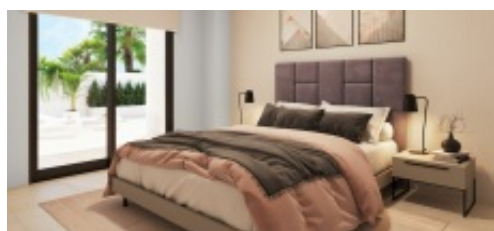

LUXEAPPARTEMENTEN OP SANTA ROSALIA RESORT

€ 235.000

30710 Santa Rosalia

2

69 m²

Nieuw project met luxe appartementen op het prachtige Santa Rosalia Lake & Life resort!

Iedere unit is voorzien van 2 slaap- en 2 badkamers, moderne keukens en een open leefruimte die aansluit op je buitenterras.

Alle ruimtes zijn ontworpen met gebruik van de hoogwaardigste materialen en met oog voor lichtinval, comfort & luxe.

De woonst beschikt over ingebouwde kasten, volledig uitgeruste keukens met alle apparatuur, binnen- en buitenverlichting alsook een ondergrondse parkeerplaats met berging.

Het complex beschikt over ruime gemeenschappelijke delen met een groot zwembad, groene zones, wandelpaden, speeltuin en fitness-area.

Verder geniet je natuurlijk van alle andere faciliteiten, diensten, comfort & luxe dat het Santa Rosalia resort te bieden heeft.

Kenmerken

ALGEMEEN

Adres:	30710 Santa Rosalia
Prijs:	€ 235.000
Bewoonbare oppervlakte:	69 m ²
Aantal slaapkamers:	2
Aantal badkamers:	2
Kadastraal inkomen:	€0

LUXEAPPARTEMENTEN OP SANTA ROSALIA
RESORT

€ 235.000