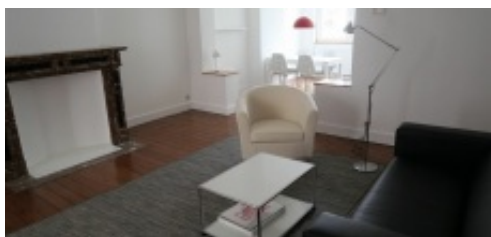

## Appartement 1 chambre agréable et meublé situé dans le quartier européen

**1.050 €/mois**

Rue Du Beffroi 36, 1000 Bruxelles

1

75 m<sup>2</sup>

Appartement une chambre agréable et meublé situé dans le quartier européen. Il se compose de trois pièces en enfilade, avec au centre un espace de vie comprenant une cuisine ouverte entièrement équipée (réfrigérateur, plaque de cuisson, four, hotte et lave-vaisselle) et un coin repas. Chambre lumineuse à lavant. Bureau séparé, armoire dressing et salle de bains (baignoire, lavabo et toilettes). Excellente situation à proximité des institutions européennes, de Schuman, ainsi que des commerces, restaurants et écoles. Disponible à partir du 01/08/2026.

#### GÉNÉRAL

Adresse:	Rue Du Beffroi 36 1000 Bruxelles
Prix:	1.050 €/mois
Surface habitable:	75 m <sup>2</sup>
Nombre de chambres:	1
Nombre de salles de bain:	1
Revenu cadastral:	€0

#### DISPOSITION

Chambre À Coucher 1:	19.12 m <sup>2</sup>
Bureau:	8.12 m <sup>2</sup>
Dressing:	2.93 m <sup>2</sup>
Cuisine:	12.81 m <sup>2</sup>
Salle De Bains 1:	10.45 m <sup>2</sup>
Living:	21.5 m <sup>2</sup>