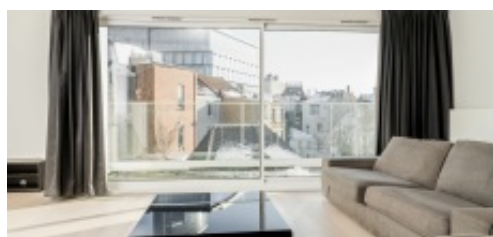

## Bel appartement lumineux avec 3 chambres et terrasse

**2.350 €/mois**

Place Des Barricades 11, 1000 Brussel

3 160 m<sup>2</sup>

Bel appartement lumineux avec terrasses (8m<sup>2</sup> & 12m<sup>2</sup>) au 2<sup>ème</sup> étage d'un bel immeuble sur la Place des Barricades. Hall d'entrée avec toilette séparée. Grand salon avec salle à manger et cuisine ouverte équipée. Pièce de rangement / buanderie pratique. 3 chambres spacieuses (19.5m<sup>2</sup> & 18m<sup>2</sup> & 11m<sup>2</sup>) dont 1 avec salle de bain en-suite (baignoire, toilette, lavabo) et une 2<sup>ème</sup> salle de bain séparée avec double lavabo et douche à l'italienne. Cave privée. Place de parking dans le parking souterrain de l'immeuble. Très bien situé, à proximité du centre ville, des transports en commun, restaurants, parcs et de plusieurs voies d'accès.

### GÉNÉRAL

Adresse:	Place Des Barricades 11 1000 Brussel
Prix:	2.350 €/mois
Surface habitable:	160 m <sup>2</sup>
Nombre de chambres:	3
Nombre de salles de bain:	2
Année de construction:	2014
Revenu cadastral:	€0