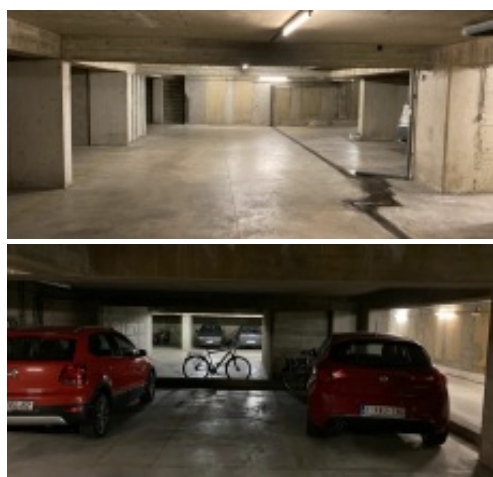

Emplacement de parking souterrain -
 Quartier Européen

100 €/mois

Square Ambiorix 32, 1000 Brussel

Emplacement de parking dans un immeuble à appartements. Bonne localisation, dans le coeur du quartier européen. Disponible le 01/11/24.

Caractéristiques

GÉNÉRAL

Adresse:	Square Ambiorix 32 1000 Brussel
Prix:	100 €/mois
Revenu cadastral:	€0
Disponibilité:	Date

CONFORT

Chauffage:	Non communiqué
Cuisine:	Non communiqué

INFORMATION ADDITIONNELLE