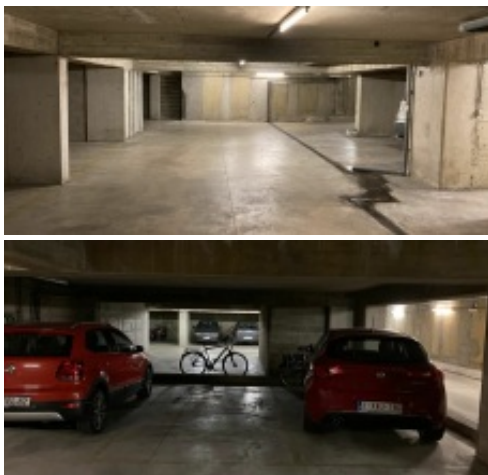

Emplacement de parking souterrain -
 Quartier Européen

100 €/mois

Square Ambiorix 32, 1000 Brussel

Emplacement de parking dans un immeuble à appartements. Bonne localisation, dans le coeur du quartier européen. Disponible le 01/11/24.

Caractéristiques

GÉNÉRAL

Adresse:	Square Ambiorix 32 1000 Brussel
Prix:	100 €/mois
Revenu cadastral:	€0

CONFORT

Chauffage:	Non communiqué
Cuisine:	Non communiqué

INFORMATION ADDITIONNELLE

Permis d'urbanisme:	Pas applicable
Assignation et demande de récupération:	Pas applicable
Droit de préemption:	Pas applicable
Permis de lotissement:	Pas applicable
Zone sensible aux inondations:	Pas situé dans une zone sujette aux inondations