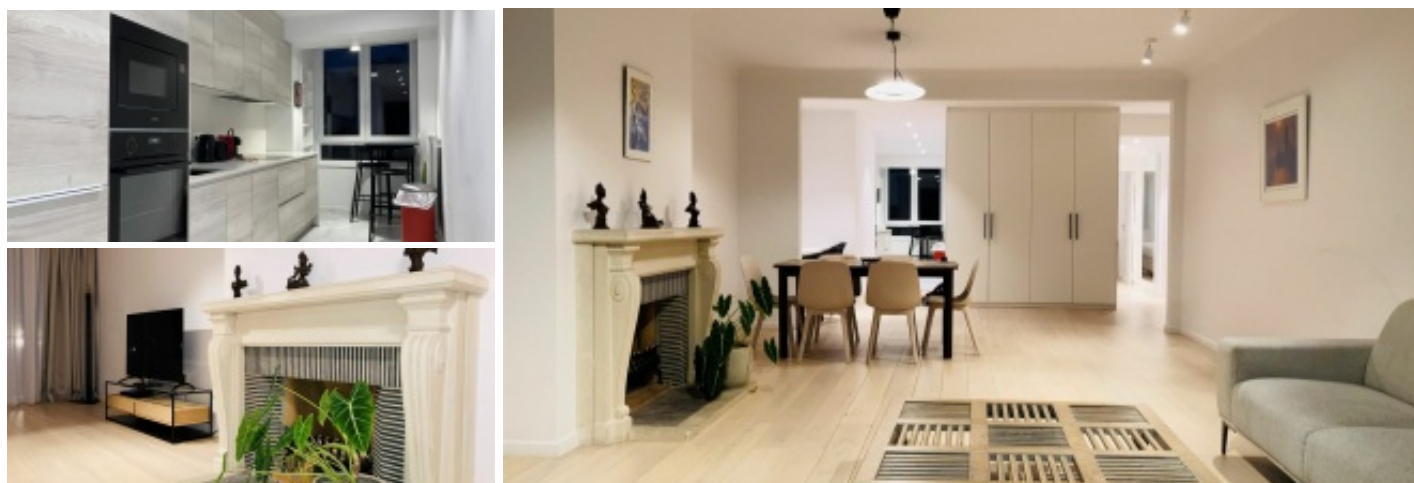

Bel appartement 3CH de Standing meublé - Quartier européen

2.750 €/mois

Square Marguerite 1, 1000 Brussel

 3  115 m²

En plein coeur du quartier européen, spacieux et lumineux appartement meublé, et avec goût. Hall d'entrée avec placards, vaste séjour (living et salle à manger) de 35m² avec feu-ouvert, espace bureau et WC invités. Nombreux espaces de rangement. Cuisine élégante et super-équipée avec équipements de qualité, coin repas. Buanderie avec lave et sèche-linge. Salle de bain moderne avec bain et grand double lavabo. Hall de nuit, 3 spacieuses chambres à coucher dont Master bedroom avec salle de douche (italienne) privative. 2 emplacements de parking souterrains disponibles, ainsi que 3 petites caves. Libre immédiatement, petit bijou à découvrir !

Caractéristiques

GÉNÉRAL

Adresse:	Square Marguerite 1 1000 Brussel
Prix:	2.750 €/mois
Surface habitable:	115 m ²
Nombre de chambres:	3
Nombre de salles de bain:	1
Revenu cadastral:	€0
Disponibilité:	Immédiate

DISPOSITION

Hal:	9.6 m ²
Woonkamer:	35.5 m ²
Cuisine:	9.5 m ²
Hal:	3.7 m ²
Hall De Nuit:	3.75 m ²
Salle De Bains 1:	5.6 m ²
Buanderie:	2.2 m ²
Toilette 1:	1.12 m ²
Chambre À Coucher 1:	14 m ²
Chambre À Coucher 3:	13 m ²
Chambre À Coucher 2:	11.5 m ²
Salle De Bains 2:	2.58 m ²

CONFORT

Chauffage:	Collectif
Cuisine:	Tout encastré
vitrage:	Double

EPC

EPC:	142 kWh/m ²
Niveau EPC:	C-

Bel appartement 3CH de Standing meublé - Quartier européen

2.750 €/mois

Square Marguerite 1, 1000 Brussel