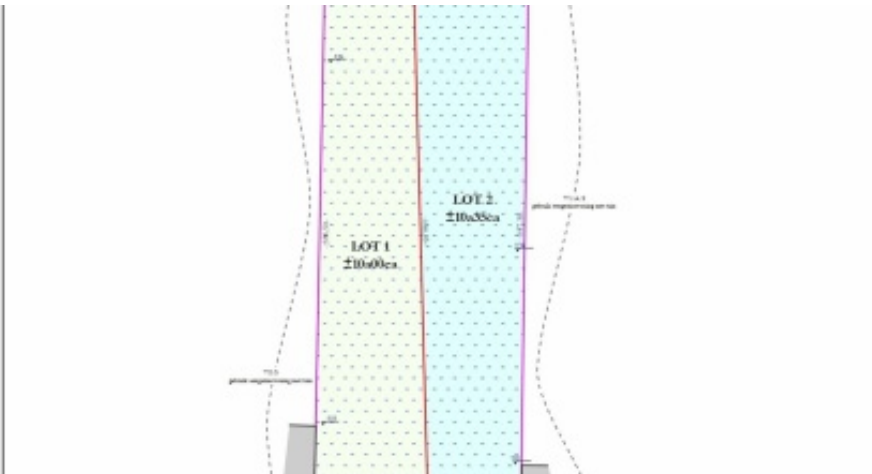

terrain à bâtir

€ 235.000

Torenstraat 25, 3110 Rotselaar

Terrain à bâtir de +/- 760m² pour construction libre ! Le terrain se ferme à l'arrière sur un bel espace vert, la vue est donc garantie !
 Votre réalisation sur ce terrain ? C'est possible !
 Contactez-nous pour plus d'informations.

Caractéristiques

GÉNÉRAL

Adresse:	Torenstraat 25 3110 Rotselaar
Prix:	€ 235.000
Largeur de parcelle:	13.55 m
Largeur de façade:	7 m
Revenu cadastral:	€0

CONFORT

Chauffage:	Non communiqué
Cuisine:	Non communiqué