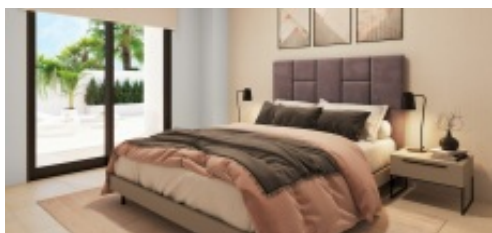

APPARTEMENTS DE LUXE SUR SANTA ROSALIA RESORT

€ 235.000

30710 Santa Rosalia

 2  69 m²

Nouveau projet avec des appartements de luxe sur le magnifique complexe Santa Rosalia Lake & Life!

Chaque unité dispose de 2 chambres et 2 salles de bains, d'une cuisine moderne et d'un espace de vie ouvert qui se connecte à votre terrasse extérieure.

Tous les espaces sont conçus avec des matériaux de la plus haute qualité et dans un souci de lumière, de confort et de luxe.

La maison dispose d'armoires encastrées, d'une cuisine entièrement équipée avec tous les appareils électroménagers, d'un éclairage intérieur et extérieur ainsi que d'un parking souterrain avec espace de rangement.

Caractéristiques

GÉNÉRAL

Adresse:	30710 Santa Rosalia
Prix:	€ 235.000
Surface habitable:	69 m ²
Nombre de chambres:	2
Nombre de salles de bain:	2
Revenu cadastral:	€0

APPARTEMENTS DE LUXE SUR SANTA ROSALIA RESORT