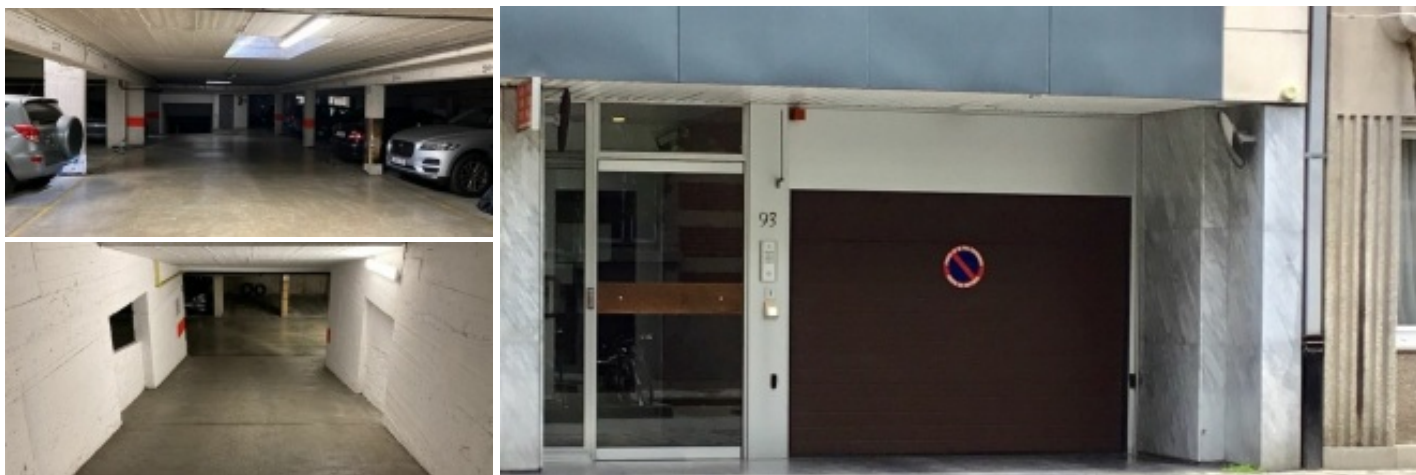

Emplacement de parking près de la
 Commission européenne

€ 21.000

Rue Archimede 93, 1000 Bruxelles

Emplacement de voiture, dans un immeuble d'appartements, bien situé près de la commission européenne.

Caractéristiques